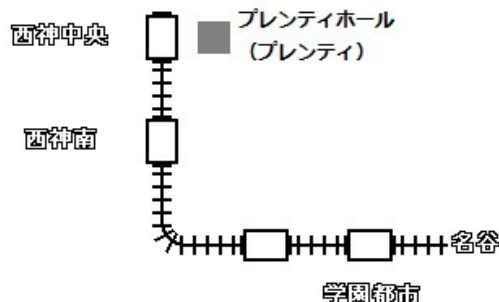

申込方法 (申込先)

- ① 往復ハガキ (〒651-2275 神戸市西区榎野台5-1-58 寺子屋クラブ 山中 修)
  - ② E-mail (terakoya2002club@gmail.com)
  - ③ 電話 (090-2014-4911 /お問い合わせも こちらへ)
2. 住所, 名前, 学年と電話番号 (保険加入のため)
   ◇ 往復ハガキの返信用宛名には応募者の住所と名前

主催: 寺子屋クラブ

(ご連絡)

感染症対策として、机は今までとおおり家族ごととし、保護者の方も同じ机にお座り下さい。
マスク着用は各自でご判断ください。