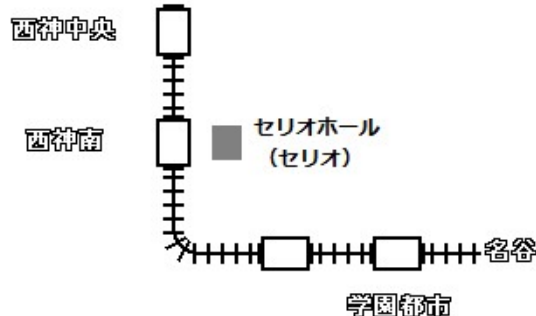

申込方法 (申込先)

- ① 往復ハガキ (〒651-2275 神戸市西区榎野台5-1-58 寺子屋クラブ 山中 修)
  - ② E-mail (terakoya2002club@gmail.com)
  - ③ 電話 (090-2014-4911 /お問い合わせも こちらへ)
2. 住所, 名前, 学年と電話番号 (保険加入のため)
   ◇ 往復ハガキの返信用宛名には応募者の住所と名前

主催：寺子屋クラブ

(ご連絡)

6月教室から感染症対策は特に無しとしますが，机は今まで通りにして，ご家族は保護者の方も一つの机にお座り下さい。当日会場では参加票をご記入いただきます。マスク着用は各自でご判断ください。