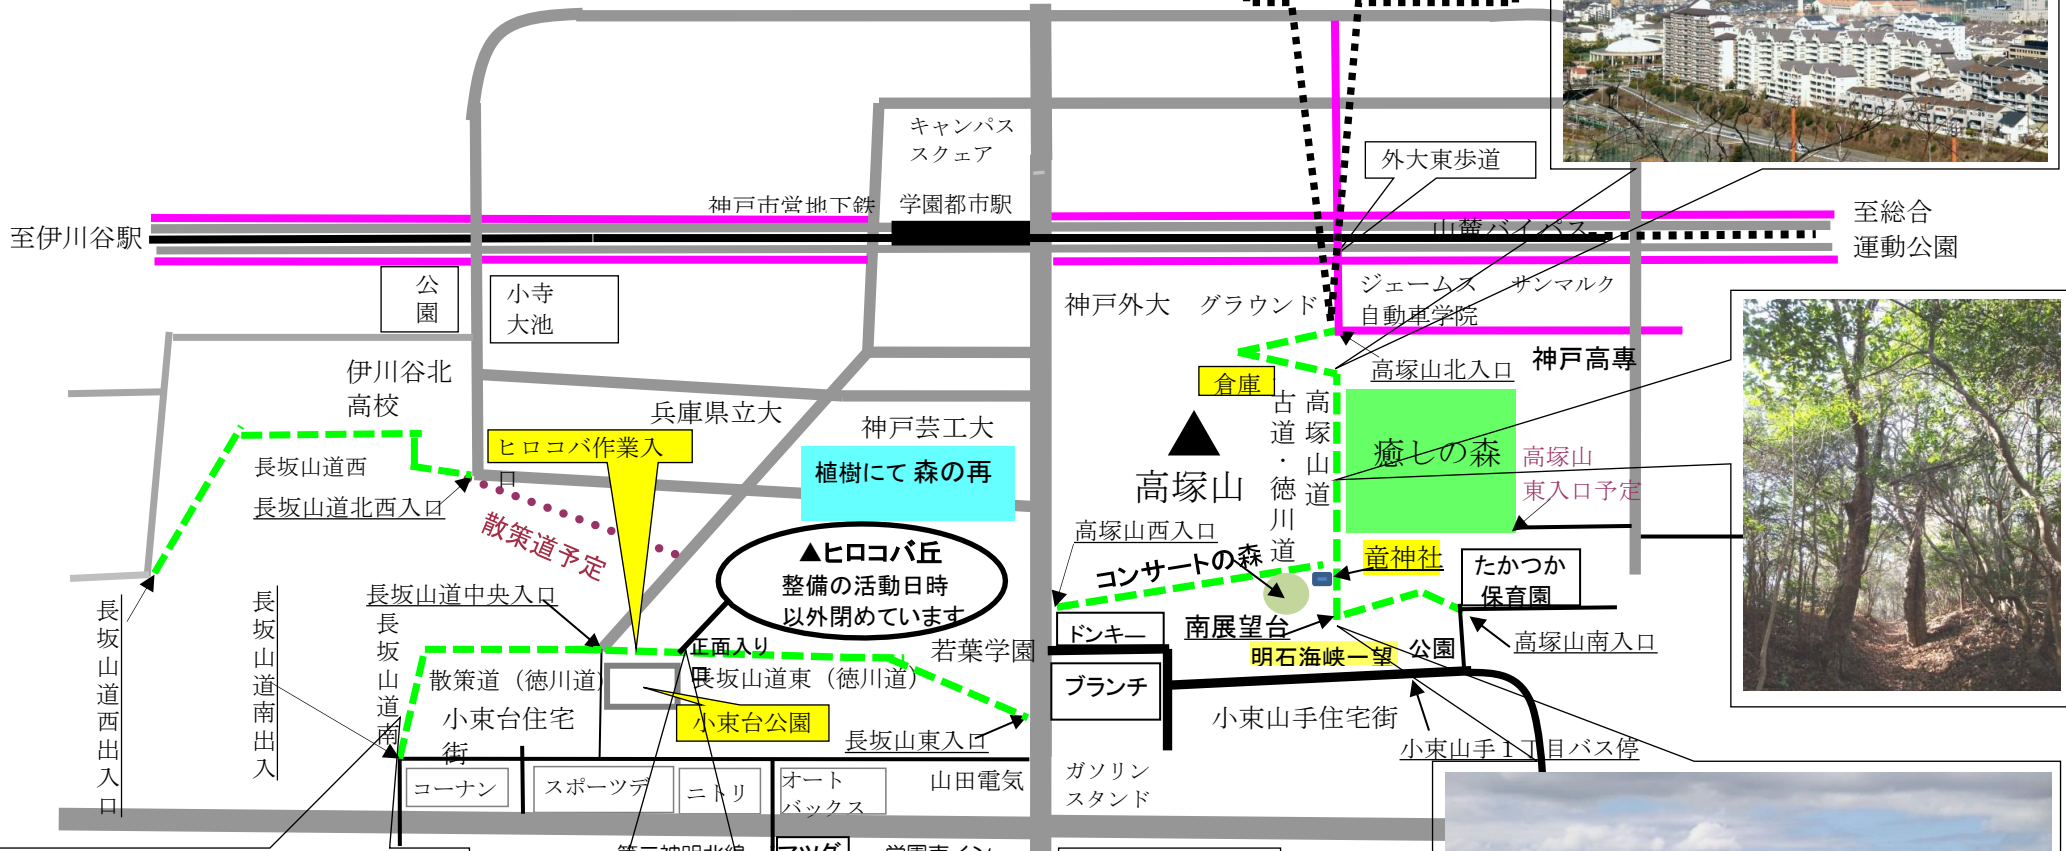

# 自然観察会集合場所の案内地図

--- 高塚山ハイキングコース 至前開 県道

11月21日 高塚山北入口

垂水警察 県道