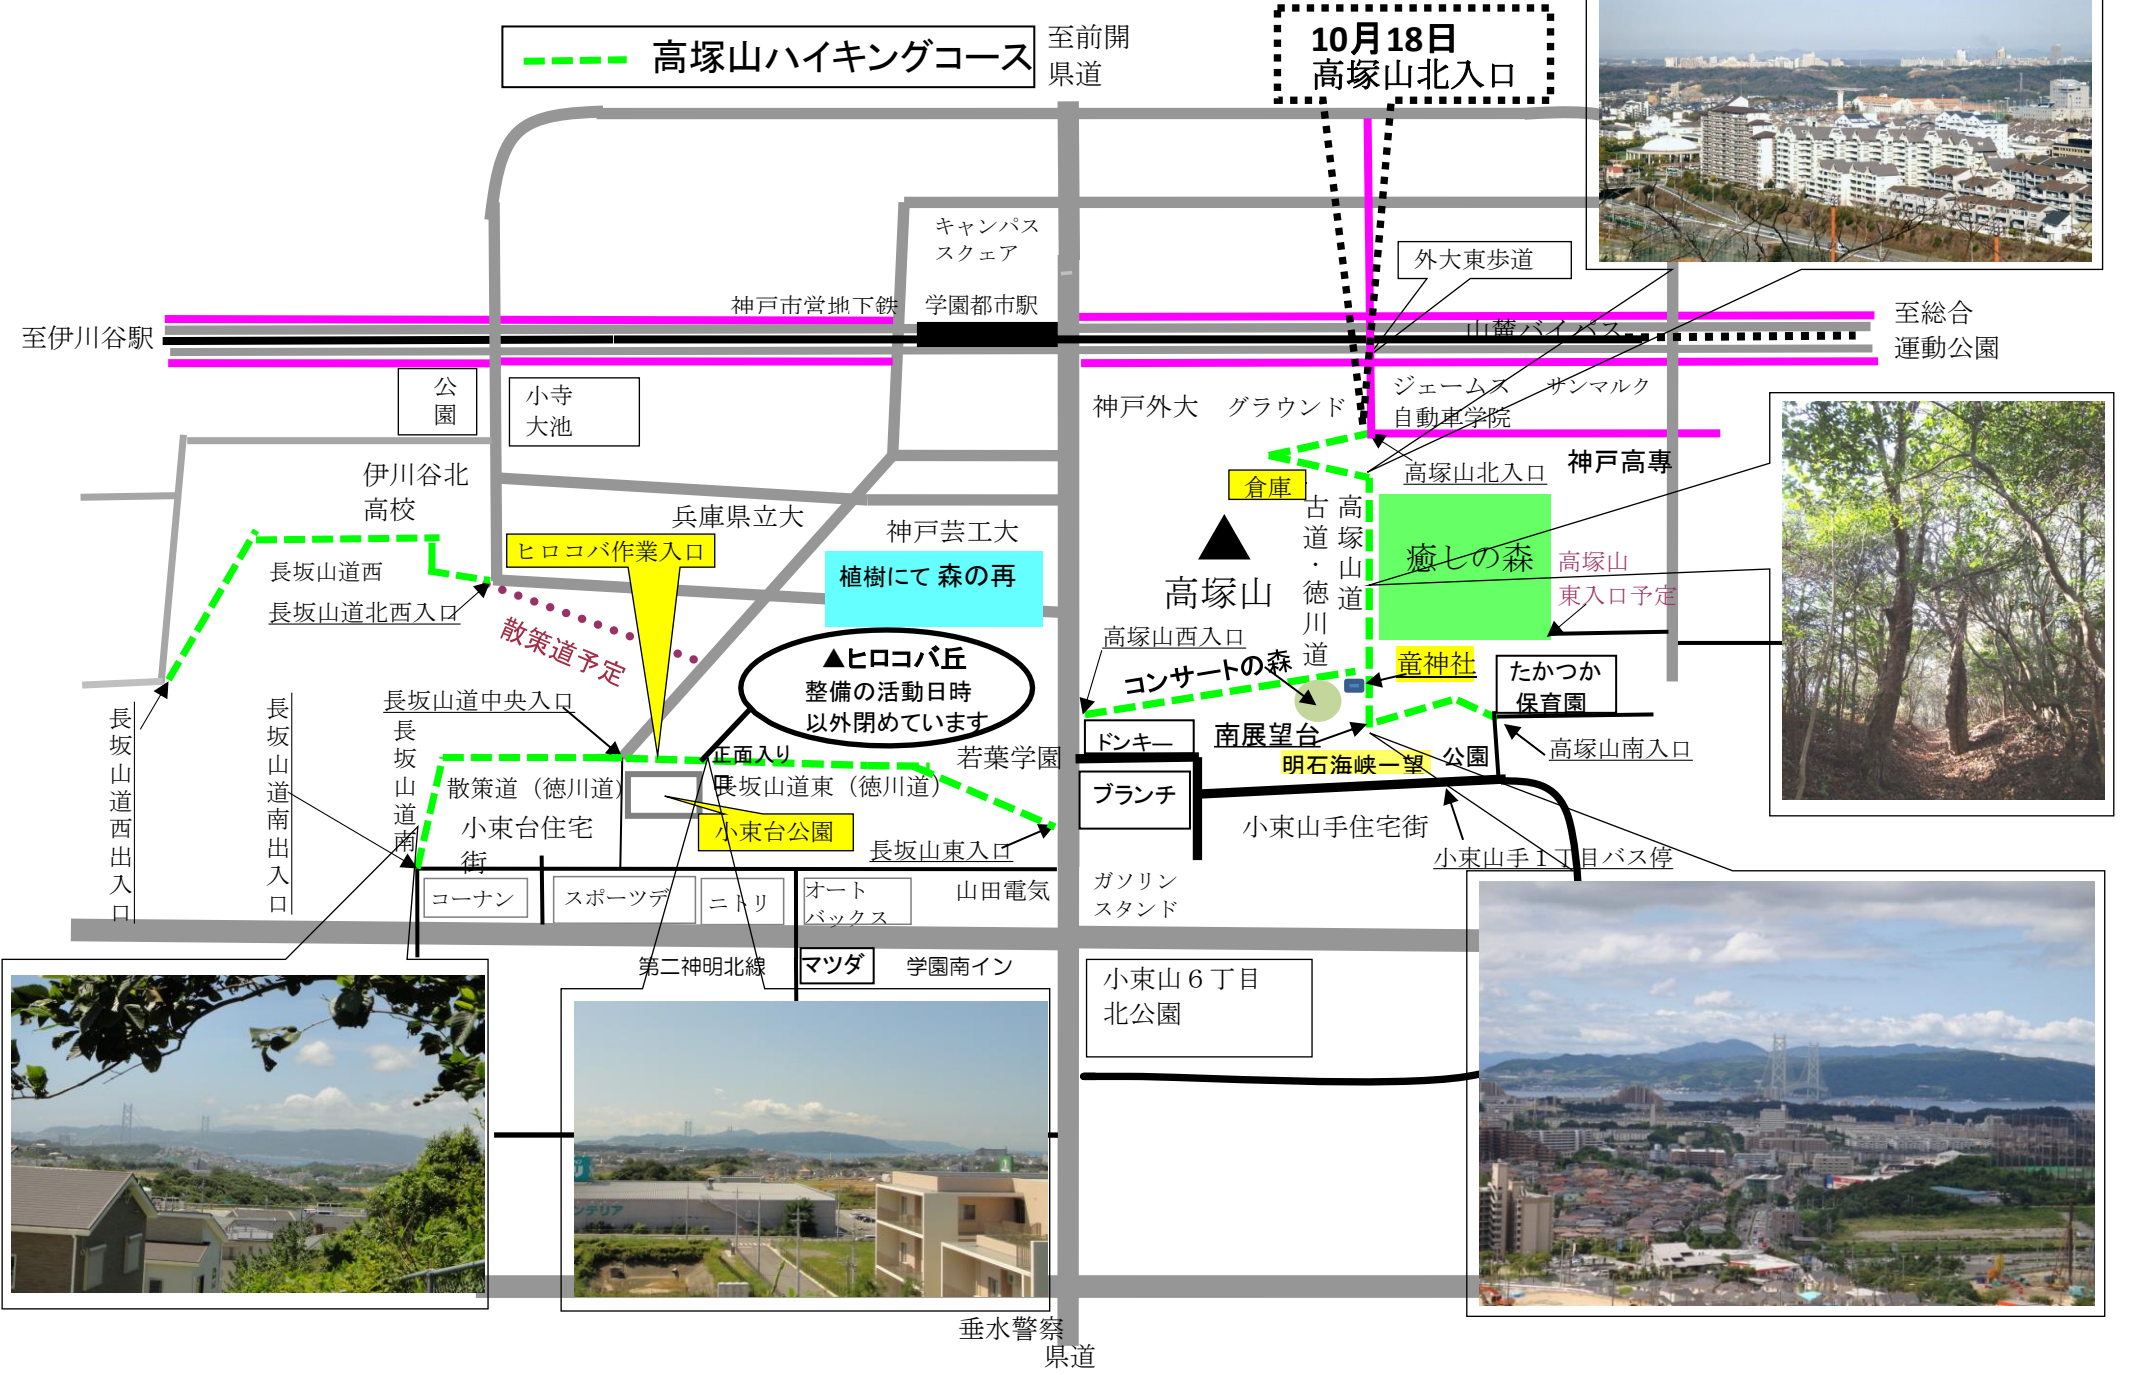

自然観察会集合場所の案内地図

--- 高塚山ハイキングコース 至前開 県道

10月18日
高塚山北入口

垂水警察 県道