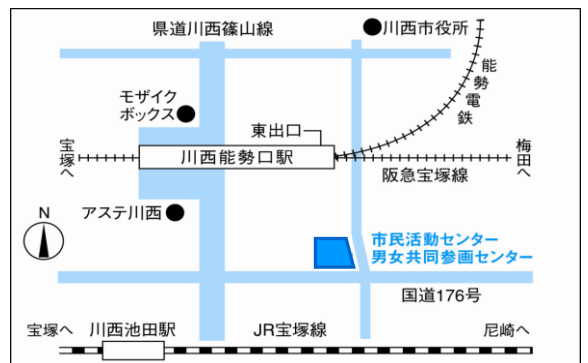

「小学生から始めるデートDV予防教育」のお申込み (FAX:072-759-1891)

お名前	ふりがな	年代	ふりがな	年代
連絡先	電 話		FAX	
	携帯電話		E-mail	
	住 所	〒		

保育のお申込み (1歳半~就学前までのお子さんが対象、無料、先着8人まで) ※ 11/10(金)締切

お子さんのお名前	ふりがな	( ) 女児 ( ) 男児	歳 か月
お子さんのお名前	ふりがな	( ) 女児 ( ) 男児	歳 か月
注意事項	<p>★ <u>利用に際してのお願い</u></p> <ul style="list-style-type: none"><li>・ 講座開始の10分前から受付を始めます。時間にゆとりを持ってお越しください。</li><li>・ 当日のお子さんの体調や状況により、お預かりできない場合があります。ご了承ください。</li><li>・ おもちゃ、お菓子、ジュースなどの持込みはご遠慮ください。</li><li>・ 欠席される場合は、キャンセル待ちの方へのチャンスにつながりますので、すぐにご連絡ください。</li></ul> <p>★ <u>当日の持ち物 (すべて記名して、1つにまとめてご持参ください)</u></p> <p>着替え、パンツ・オムツセット、水筒(お水またはお茶)、タオル、ビニール袋(汚れたものを入れる用)</p>		

※お預かりする個人情報、本事業運営上の目的以外で使用することはありません。

● 主催・問合せ・申込み

川西市 男女共同参画センター  
市民活動センター  
(パレットかわにし内)

【住 所】 川西市小花 1-8-1  
【T E L】 072-759-1856/1826  
【F A X】 072-759-1891  
【E-mail】 info@gesca-kawanishi.jp  
【平 日】 9:00~20:00  
【土 日 祝】 9:00~17:00  
【休 館 日】 毎月第4日曜日 および  
年末年始(12/29~1/3)

11/19(日)講座専用  
お申込み QR コード  
(メール作成画面リンクしています)

一部、古い機種の携帯カメラでは読み取りできない場合があります

- ・ 阪急電鉄・能勢電鉄「川西能勢口」東改札口から南へ 100m
- ・ JR「川西池田」から東へ 500m